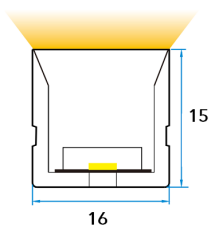

FORMATO: Rollo de 10 o 20 metros - Fracción 5 metros

SISTEMA ÓPTICO: Directo simétrico - Ángulo de apertura 115°

DISTRIBUCIÓN DE LUZ: Emisión Frontal / Emisión Lateral

PROTECCIÓN: IP67 - NO SUMERGIBLE - IK8 - Temperatura de Trabajo -20°C +45°C

ACCESORIOS: Perfil de Aluminio - Clip de sujeción.

Terminales Rápidos - Terminales Siliconados

RECOMENDACION: (L2) Cortes cada 50mm

INFORMACIÓN TÉCNICA

CODIGO	TEMP. COLOR	TIPO LED	POTENCIA	EMISION	FLUJO	COLOR ESPECTRO	MEDIDAS	Largo (L)
TIL500	3000/4000K	2835	9.6 w/m	LATERAL	500 lm/m	-	15x15mm	20 mts
TIL400	3000k/4000k	2835	9.6 w/m	FRONTAL	500 lm/m	-	15x16mm	20 mts
TIL400	ROJO	2835	9.6 w/m	FRONTAL	-	625 nm	15x16mm	20 mts
TIL400	AZUL	2835	9.6 w/m	FRONTAL	-	470 nm	15x16mm	20 mts
TIL450	RGB-WW	2835	15 w/m	FRONTAL	-	-	15x16mm	10 mts

COLORES

LED INSIDE

LED

DIMENSIONES

TIL400 / TIL450

TIL500

DETALLES

MÓDULOS