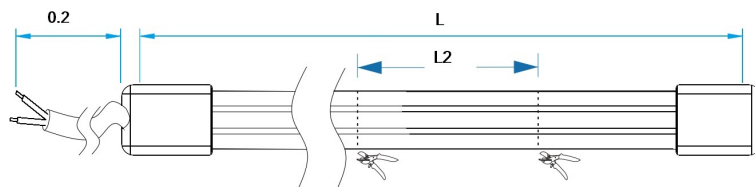

FORMATO: Rollo de 10 o 20 metros - Fracción 5 metros

SISTEMA ÓPTICO: Directo simétrico - Ángulo de apertura 115°

DISTRIBUCIÓN DE LUZ: Emisión Frontal / Emisión Lateral

PROTECCIÓN: IP67 - NO SUMERGIBLE - IK8 - Temperatura de Trabajo -20°C +45°C

ACCESORIOS: Perfil de Aluminio - Clip de sujeción.

Terminales Rápidos - Terminales Siliconados

RECOMENDACION: (L2) Cortes cada 50mm

INFORMACIÓN TÉCNICA

CODIGO	TEMP. COLOR	TIPO LED	POTENCIA	EMISION	FLUJO	COLOR ESPECTRO	MEDIDAS	Largo (L)
TIL500	3000/4000K	2835	9.6 w/m	LATERAL	500 lm/m	-	15x15mm	20 mts
TIL400	3000k/4000k	2835	9.6 w/m	FRONTAL	500 lm/m	-	15x16mm	20 mts
TIL400	ROJO	2835	9.6 w/m	FRONTAL	-	625 nm	15x16mm	20 mts
TIL400	AZUL	2835	9.6 w/m	FRONTAL	-	470 nm	15x16mm	20 mts
TIL450	RGB-WW	2835	15 w/m	FRONTAL	-	-	15x16mm	10 mts

COLORES

LED INSIDE

LED

DIMENSIONES

TIL400 / TIL450

TIL500

DETALLES

MÓDULOS

Conector Rápido Recto

Conector Rápido Lateral

Conector Rápido

Unión acople Rápida

Terminal acople Rápido