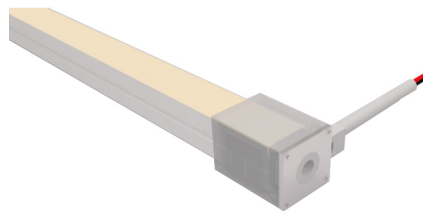

JACKIE II

VIDA UTIL 30.000 Hrs

EXTERIOR

CRI >=80

OPCION DIMERIZABLE DALI

DESCRIPCIÓN

TIPO DE LUMINARIA: NEON LED Flexible de Exterior 24V - 120 Leds por Metro

MATERIALES: Extrusión de Silicona - Resistente a la llama, los rayos UV, agua salada, solventes.

FORMATO: Rollo de 10 o 20 metros - Fracción 5 metros

SISTEMA ÓPTICO: Directo simétrico - Ángulo de apertura 115°

DISTRIBUCIÓN DE LUZ: Emisión Frontal / Emisión Lateral

PROTECCIÓN: IP67 - NO SUMERGIBLE - IK8 - Temperatura de Trabajo -20°C +45°C

ACCESORIOS: Perfil de Aluminio - Clip de sujeción.

Terminales Rápidos - Terminales Siliconados

RECOMENDACION: (L2) Cortes cada 50mm

INFORMACIÓN TÉCNICA

CODIGO	TEMP. COLOR	TIPO LED	POTENCIA	EMISION	FLUJO	COLOR ESPECTRO	MEDIDAS	Largo (L)
TIL500	3000/4000K	2835	9.6 w/m	LATERAL	500 lm/m	-	15x15mm	20 mts
TIL400	3000k/4000k	2835	9.6 w/m	FRONTAL	500 lm/m	-	15x16mm	20 mts
TIL400	ROJO	2835	9.6 w/m	FRONTAL	-	625 nm	15x16mm	20 mts
TIL400	AZUL	2835	9.6 w/m	FRONTAL	-	470 nm	15x16mm	20 mts
TIL450	RGB-WW	2835	15 w/m	FRONTAL	-	-	15x16mm	10 mts

Conector Rápido Recto

Conector Rápido Lateral

Conector Rápido

Unión acople Rápida

Terminal acople Rápido