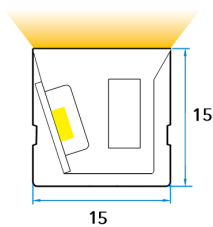

FORMATO: Rollo de 10 o 20 metros - Fracción 5 metros

SISTEMA ÓPTICO: Directo simétrico - Ángulo de apertura 115°

DISTRIBUCIÓN DE LUZ: Emisión Frontal / Emisión Lateral

PROTECCIÓN: IP67 - NO SUMERGIBLE - IK8 - Temperatura de Trabajo -20°C +45°C

ACCESORIOS: Perfil de Aluminio - Clip de sujeción.

Terminales Rápidos - Terminales Siliconados

RECOMENDACION: (L2) Cortes cada 50mm

INFORMACIÓN TÉCNICA

CODIGO	TEMP. COLOR	TIPO LED	POTENCIA	EMISION	FLUJO	COLOR ESPECTRO	MEDIDAS	Largo (L)
TIL500	3000/4000K	2835	9.6 w/m	LATERAL	500 lm/m	-	15x15mm	20 mts
TIL400	3000k/4000k	2835	9.6 w/m	FRONTAL	500 lm/m	-	15x16mm	20 mts
TIL400	ROJO	2835	9.6 w/m	FRONTAL	-	625 nm	15x16mm	20 mts
TIL400	AZUL	2835	9.6 w/m	FRONTAL	-	470 nm	15x16mm	20 mts
TIL450	RGB-WW	2835	15 w/m	FRONTAL	-	-	15x16mm	10 mts

COLORES

LED INSIDE

LED

DIMENSIONES

TIL400 / TIL450

TIL500

DETALLES

MÓDULOS