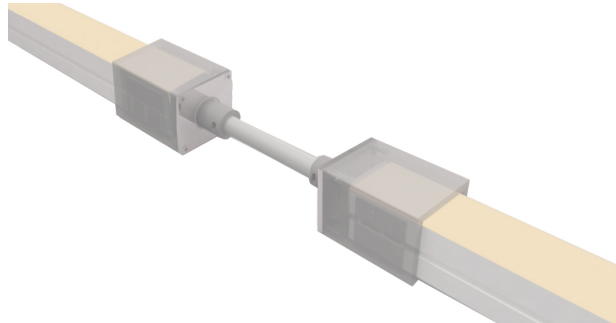

JACKIE II

VIDA UTIL 30.000 Hrs

EXTERIOR

CRI >=80

OPCION DIMERIZABLE DALI

DESCRIPCIÓN

TIPO DE LUMINARIA: NEON LED Flexible de Exterior 24V - 120 Leds por Metro

MATERIALES: Extrusión de Silicona - Resistente a la llama, los rayos UV, agua salada, solventes.

FORMATO: Rollo de 10 o 20 metros - Fracción 5 metros

SISTEMA ÓPTICO: Directo simétrico - Ángulo de apertura 115°

DISTRIBUCIÓN DE LUZ: Emisión Frontal / Emisión Lateral

PROTECCIÓN: IP67 - NO SUMERGIBLE - IK8 - Temperatura de Trabajo -20°C +45°C

ACCESORIOS: Perfil de Aluminio - Clip de sujeción.

Terminales Rápidos - Terminales Siliconados

RECOMENDACION: (L2) Cortes cada 50mm

INFORMACIÓN TÉCNICA

CODIGO	TEMP. COLOR	TIPO LED	POTENCIA	EMISION	FLUJO	COLOR ESPECTRO	MEDIDAS	Largo (L)
TIL500	3000/4000K	2835	9.6 w/m	LATERAL	500 lm/m	-	15x15mm	20 mts
TIL400	3000k/4000k	2835	9.6 w/m	FRONTAL	500 lm/m	-	15x16mm	20 mts
TIL400	ROJO	2835	9.6 w/m	FRONTAL	-	625 nm	15x16mm	20 mts
TIL400	AZUL	2835	9.6 w/m	FRONTAL	-	470 nm	15x16mm	20 mts
TIL450	RGB-WW	2835	15 w/m	FRONTAL	-	-	15x16mm	10 mts

Conector Rápido Recto

Conector Rápido Lateral

Conector Rápido

Unión acople Rápida

Terminal acople Rápido