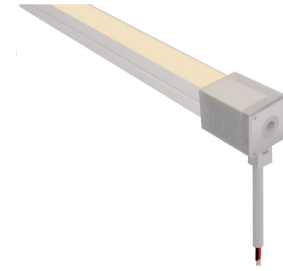

JACKIE II

VIDA UTIL 30.000 Hrs

EXTERIOR

CRI >=80

OPCION DIMERIZABLE DALI

DESCRIPCIÓN

TIPO DE LUMINARIA: NEON LED Flexible de Exterior 24V - 120 Leds por Metro

MATERIALES: Extrusión de Silicona - Resistente a la llama, los rayos UV, agua salada, solventes.

ACCESORIOS: Perfil de Aluminio - Clip de sujeción.

Terminales Rápidos - Terminales Siliconados

RECOMENDACION: (L2) Cortes cada 50mm

INFORMACIÓN TÉCNICA

CODIGO	TEMP. COLOR	TIPO LED	POTENCIA	EMISION	FLUJO	COLOR ESPECTRO	MEDIDAS	Largo (L)
TIL500	3000/4000K	2835	9.6 w/m	LATERAL	500 lm/m	-	15x15mm	20 mts
TIL400	3000k/4000k	2835	9.6 w/m	FRONTAL	500 lm/m	-	15x16mm	20 mts
TIL400	ROJO	2835	9.6 w/m	FRONTAL	-	625 nm	15x16mm	20 mts
TIL400	AZUL	2835	9.6 w/m	FRONTAL	-	470 nm	15x16mm	20 mts
TIL450	RGB-WW	2835	15 w/m	FRONTAL	-	-	15x16mm	10 mts

COLORES

LED INSIDE

LED

DIMENSIONES

TIL400 / TIL450

TIL500

DETALLES

MÓDULOS

Conector Rápido Recto

Conector Rápido Lateral

Conector Rápido

Unión acople Rápida

Terminal acople Rápido