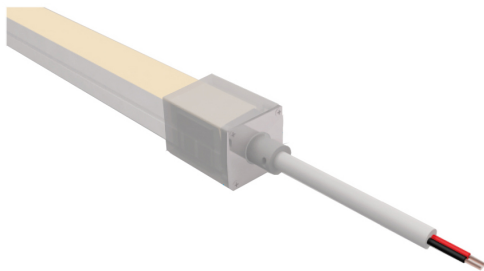

JACKIE II

VIDA UTIL 30.000 Hrs

EXTERIOR

CRI >=80

OPCION DIMERIZABLE DALI

DESCRIPCIÓN

TIPO DE LUMINARIA: NEON LED Flexible de Exterior 24V - 120 Leds por Metro

MATERIALES: Extrusión de Silicona - Resistente a la llama, los rayos UV, agua salada, solventes.

FORMATO: Rollo de 10 o 20 metros - Fracción 5 metros

SISTEMA ÓPTICO: Directo simétrico - Ángulo de apertura 115°

DISTRIBUCIÓN DE LUZ: Emisión Frontal / Emisión Lateral

PROTECCIÓN: IP67 - NO SUMERGIBLE - IK8 - Temperatura de Trabajo -20°C +45°C

ACCESORIOS: Perfil de Aluminio - Clip de sujeción.

Terminales Rápidos - Terminales Siliconados

RECOMENDACION: (L2) Cortes cada 50mm

INFORMACIÓN TÉCNICA

CODIGO	TEMP. COLOR	TIPO LED	POTENCIA	EMISION	FLUJO	COLOR ESPECTRO	MEDIDAS	Largo (L)
TIL500	3000/4000K	2835	9.6 w/m	LATERAL	500 lm/m	-	15x15mm	20 mts
TIL400	3000k/4000k	2835	9.6 w/m	FRONTAL	500 lm/m	-	15x16mm	20 mts
TIL400	ROJO	2835	9.6 w/m	FRONTAL	-	625 nm	15x16mm	20 mts
TIL400	AZUL	2835	9.6 w/m	FRONTAL	-	470 nm	15x16mm	20 mts
TIL450	RGB-WW	2835	15 w/m	FRONTAL	-	-	15x16mm	10 mts

Conector Rápido Recto

Conector Rápido Lateral

Conector Rápido

Unión acople Rápida

Terminal acople Rápido